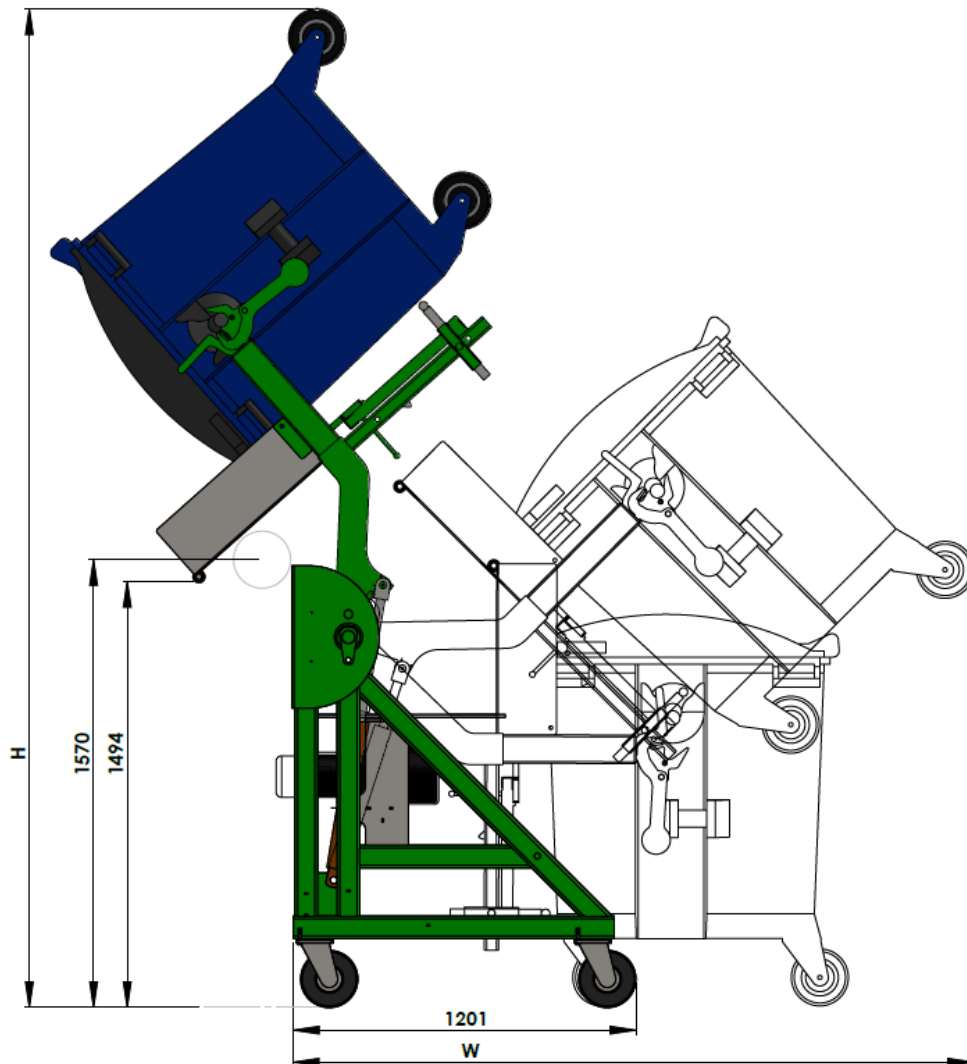

Scanwaste MCL-T3 mobil Containerlift

Scanwaste MCL-T3 designet til at tippe minicontainere i størrelser fra 140 til 1100 liter (oplys containerstørrelse)

Scanwaste MCL-T3 er designet med en stærk og let konstruktion som gør MCL-T3 meget let at flytte. Den kan leveres både som mobil og stationær.

Tekniske data MCL-T3

Motor 400V. 16 Amp. (kW)	1,5
Kapacitet ca. kg.	400
Højde (afhængig af containerstørrelse)	3222-3470
Bredde (2 eller 4 hjulede containere)	2355

Telefon 44948626 e-mail info@scanwaste.dk